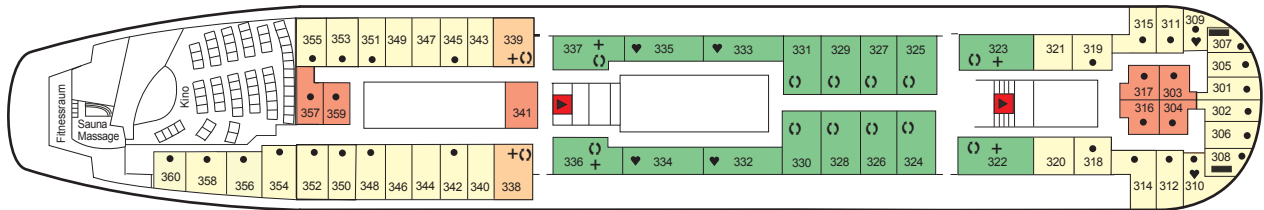

Constellation - Deck 1

Mercurius - Deck 2

Venus - Deck 3

Jupiter - Deck 4

Saturnus - Deck 5

Mars - Deck 6

Neptunus - Deck 7

- Kat 1A: Innenkabine
- Kat 3A: Außenkabine
- Kat 5: Außenkabine Premium
- Kat SV: Veranda Suite
- Kat 1B: Innenkabine
- Kat 3B: Außenkabine
- Kat JS: Junior Suite
- Kat 1S: Innen Einzelkabine
- Kat 2: Innenkabine Superior
- Kat 4: Außenkabine Superior
- Kat S: Suite
- Kat 4S: Außen-Einzelkabine Superior

▲ 3-Bettkabine ■ 4-Bettkabine ♥ Doppelbett ◯ Umwandelbar, in zwei Betten oder Doppelbett ▬ Einzelkabine ▲ Einzelkabine mit zusätzlichem oberbett + Sofabett ✕ Badewanne ● Dusche ■ lift