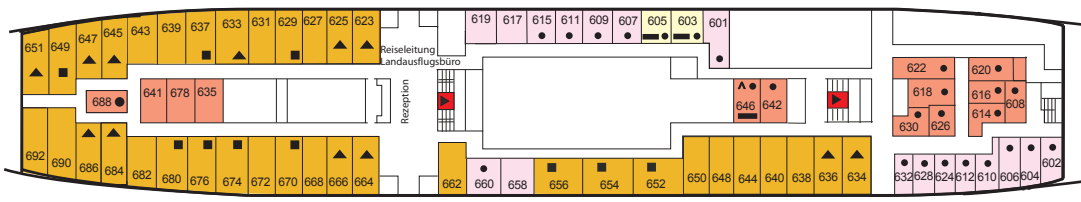

Constellation - Deck 1

Mercurius - Deck 2

Venus - Deck 3

Jupiter - Deck 4

Saturnus - Deck 5

Mars - Deck 6

Neptunus - Deck 7

- Kat 1A: Innenkabine
- Kat 3A: Außenkabine
- Kat 5: Außenkabine Premium
- Kat SV: Veranda Suite
- Kat 1B: Innenkabine
- Kat 3B: Außenkabine
- Kat JS: Junior Suite
- Kat 1S: Innen Einzelkabine
- Kat 2: Innenkabine Superior
- Kat 4: Außenkabine Superior
- Kat S: Suite
- Kat 4S: Außen-Einzelkabine Superior

▲ 3-Bettkabine ■ 4-Bettkabine ♥ Doppelbett ◯ Umwandelbar, in zwei Betten oder Doppelbett ▬ Einzelkabine ▲ Einzelkabine mit zusätzlichem oberbett + Sofabett ✕ Badewanne ● Dusche ■ lift