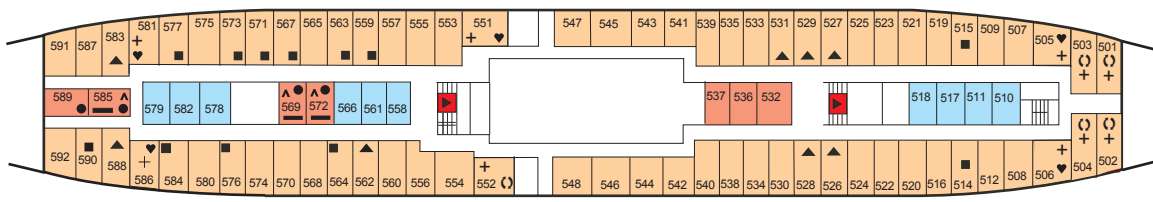

Constellation - Deck 1

Mercurius - Deck 2

Venus - Deck 3

Jupiter - Deck 4

Saturnus - Deck 5

Mars - Deck 6

Neptunus - Deck 7

- Kat 1A: Innenkabine
- Kat 3A: Außenkabine
- Kat 5: Außenkabine Premium
- Kat SV: Veranda Suite
- Kat 1B: Innenkabine
- Kat 3B: Außenkabine
- Kat JS: Junior Suite
- Kat 1S: Innen Einzelkabine
- Kat 2: Innenkabine Superior
- Kat 4: Außenkabine Superior
- Kat S: Suite
- Kat 4S: Außen-Einzelkabine Superior

▲ 3-Bettkabine ■ 4-Bettkabine ♥ Doppelbett ◯ Umwandelbar, in zwei Betten oder Doppelbett ▬ Einzelkabine ▲ Einzelkabine mit zusätzlichem oberbett + Sofabett ✕ Badewanne ● Dusche ■ lift