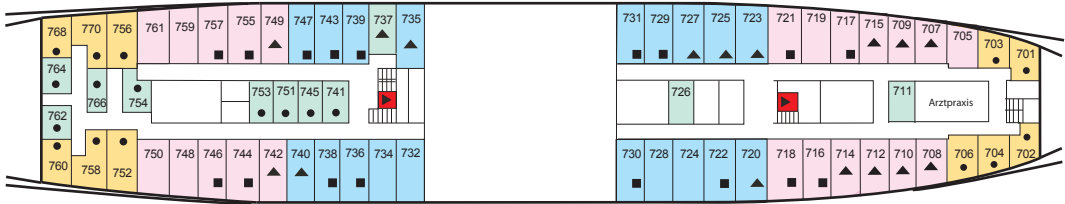

Constellation - Deck 1

Mercurius - Deck 2

Venus - Deck 3

Jupiter - Deck 4

Saturnus - Deck 5

Mars - Deck 6

Neptunus - Deck 7

- Kat 1A: Innenkabine
- Kat 3A: Außenkabine
- Kat 5: Außenkabine Premium
- Kat SV: Veranda Suite
- Kat 1B: Innenkabine
- Kat 3B: Außenkabine
- Kat JS: Junior Suite
- Kat 1S: Innen Einzelkabine
- Kat 2: Innenkabine Superior
- Kat 4: Außenkabine Superior
- Kat S: Suite
- Kat 4S: Außen-Einzelkabine Superior

▲ 3-Bettkabine ■ 4-Bettkabine ♥ Doppelbett ◯ Umwandelbar, in zwei Betten oder Doppelbett ▬ Einzelkabine ▲ Einzelkabine mit zusätzlichem oberbett + Sofabett ✕ Badewanne ● Dusche ■ lift