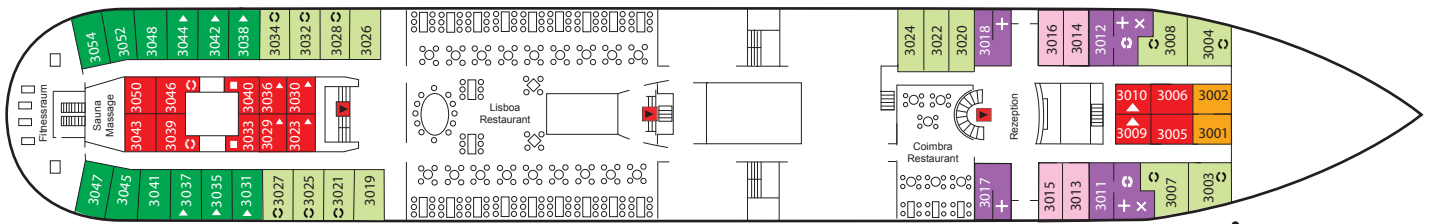

Funchal

Navigator Deck

Promenaden Deck

Azoren Deck

Madeira Deck

Algarve Deck

Estoril Deck

- Kat 1: Innenkabine
- Kat 6: Außenkabine
- Kat 9: Premium Außenkabine
- Kat 2: Innenkabine
- Kat 6s: Einzelkabine außen
- Kat 10: Panorama Außenkabine
- Kat 3: Superior Innenkabine
- Kat 7: Superior Außenkabine
- Kat 4: Einzelkabine innen
- Kat 8: Junior Suite
- Kat 5: Premium Innenkabine
- Kat 11: Superior Suite
- Kat 12: comfort Suite

- ▲ 3-Bettkabine
- 4-Bettkabine
- ♥ Doppelbett
- ◊ Umwandelbar in Zwei Betten Oder Doppelbett
- Einzelkabine
- ▲ Einzelkabine mit zusätzlichem Oberbett
- + Sofabett
- × Badewanne
- Lift