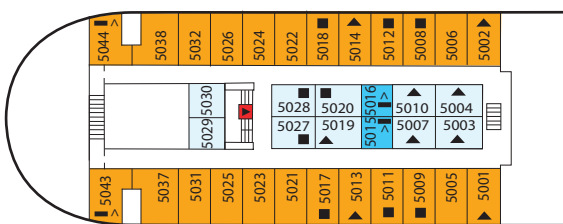

Funchal

Navigator Deck

Promenaden Deck

Azoren Deck

Madeira Deck

Algarve Deck

Estoril Deck

- Kat 1: Innenkabine
- Kat 6: Außenkabine
- Kat 9: Premium Außenkabine
- Kat 2: Innenkabine
- Kat 6s: Einzelkabine außen
- Kat 10: Panorama Außenkabine
- Kat 3: Superior Innenkabine
- Kat 7: Superior Außenkabine
- Kat 4: Einzelkabine innen
- Kat 8: Junior Suite
- Kat 5: Premium Innenkabine
- Kat 11: Superior Suite
- Kat 12: comfort Suite

- ▲ 3-Bettkabine
- 4-Bettkabine
- ♥ Doppelbett
- ◊ Umwandelbar in Zwei Betten Oder Doppelbett
- Einzelkabine
- ▲ Einzelkabine mit zusätzlichem Oberbett
- + Sofabett
- × Badewanne
- Lift