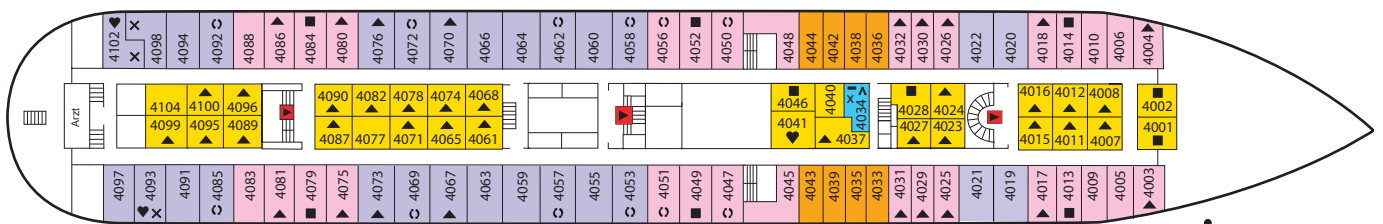

Funchal

Navigator Deck

Promenaden Deck

Azoren Deck

Madeira Deck

Algarve Deck

Estoril Deck

- Kat 1: Innenkabine
- Kat 6: Außenkabine
- Kat 9: Premium Außenkabine
- Kat 2: Innenkabine
- Kat 6s: Einzelkabine außen
- Kat 10: Panorama Außenkabine
- Kat 3: Superior Innenkabine
- Kat 7: Superior Außenkabine
- Kat 4: Einzelkabine innen
- Kat 8: Junior Suite
- Kat 5: Premium Innenkabine
- Kat 11: Superior Suite
- Kat 12: comfort Suite

- ▲ 3-Bettkabine
- 4-Bettkabine
- ♥ Doppelbett
- ◊ Umwandelbar in Zwei Betten Oder Doppelbett
- Einzelkabine
- ▲ Einzelkabine mit zusätzlichem Oberbett
- + Sofabett
- × Badewanne
- Lift