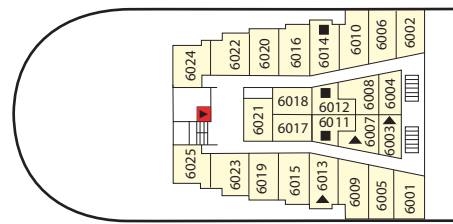

Funchal

Navigator Deck

Promenaden Deck

Azoren Deck

Madeira Deck

Algarve Deck

Estoril Deck

- Kat 1: Innenkabine
- Kat 6: Außenkabine
- Kat 9: Premium Außenkabine
- Kat 2: Innenkabine
- Kat 6s: Einzelkabine außen
- Kat 10: Panorama Außenkabine
- Kat 3: Superior Innenkabine
- Kat 7: Superior Außenkabine
- Kat 4: Einzelkabine innen
- Kat 8: Junior Suite
- Kat 5: Premium Innenkabine
- Kat 11: Superior Suite
- Kat 12: comfort Suite

- ▲ 3-Bettkabine
- 4-Bettkabine
- ♥ Doppelbett
- ◊ Umwandelbar in Zwei Betten Oder Doppelbett
- Einzelkabine
- ▲ Einzelkabine mit zusätzlichem Oberbett
- + Sofabett
- × Badewanne
- Lift