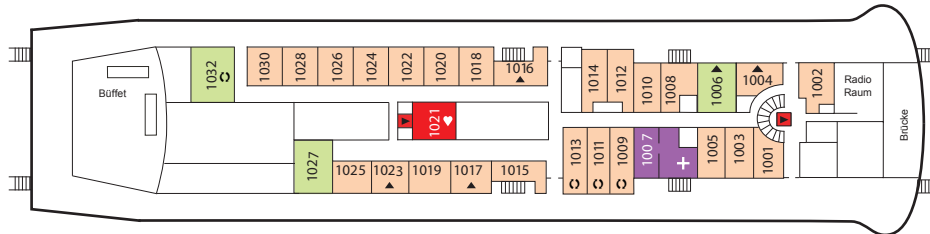

Funchal

Navigator Deck

Promenaden Deck

Azoren Deck

Madeira Deck

Algarve Deck

Estoril Deck

- Kat 1: Innenkabine
- Kat 6: Außenkabine
- Kat 9: Premium Außenkabine
- Kat 2: Innenkabine
- Kat 6s: Einzelkabine außen
- Kat 10: Panorama Außenkabine
- Kat 3: Superior Innenkabine
- Kat 7: Superior Außenkabine
- Kat 4: Einzelkabine innen
- Kat 8: Junior Suite
- Kat 5: Premium Innenkabine
- Kat 11: Superior Suite
- Kat 12: comfort Suite

- ▲ 3-Bettkabine
- 4-Bettkabine
- ♥ Doppelbett
- ◊ Umwandelbar in Zwei Betten Oder Doppelbett
- Einzelkabine
- ▲ Einzelkabine mit zusätzlichem Oberbett
- + Sofabett
- × Badewanne
- Lift