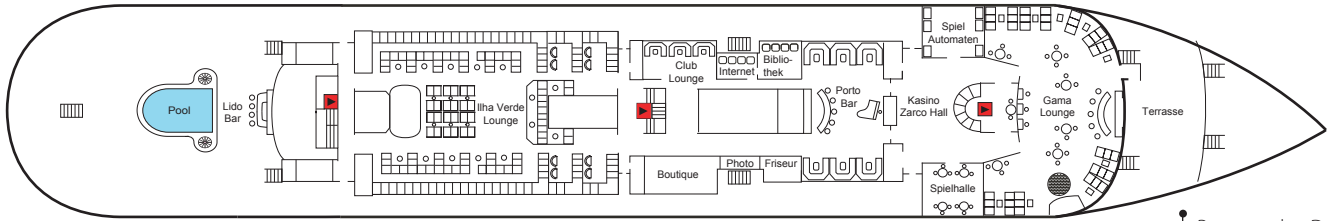

Funchal

Navigator Deck

Promenaden Deck

Azoren Deck

Madeira Deck

Algarve Deck

Estoril Deck

- Kat 1: Innenkabine
- Kat 6: Außenkabine
- Kat 9: Premium Außenkabine
- Kat 2: Innenkabine
- Kat 6s: Einzelkabine außen
- Kat 10: Panorama Außenkabine
- Kat 3: Superior Innenkabine
- Kat 7: Superior Außenkabine
- Kat 4: Einzelkabine innen
- Kat 8: Junior Suite
- Kat 5: Premium Innenkabine
- Kat 11: Superior Suite
- Kat 12: comfort Suite

- ▲ 3-Bettkabine
- 4-Bettkabine
- ♥ Doppelbett
- ◊ Umwandelbar in Zwei Betten Oder Doppelbett
- Einzelkabine
- ▲ Einzelkabine mit zusätzlichem Oberbett
- + Sofabett
- × Badewanne
- Lift