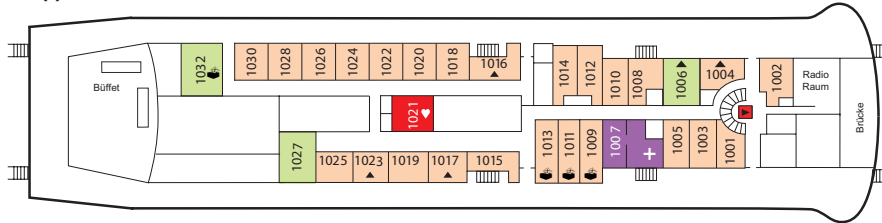

Navigators Deck (1)

Promenaden Deck (2)