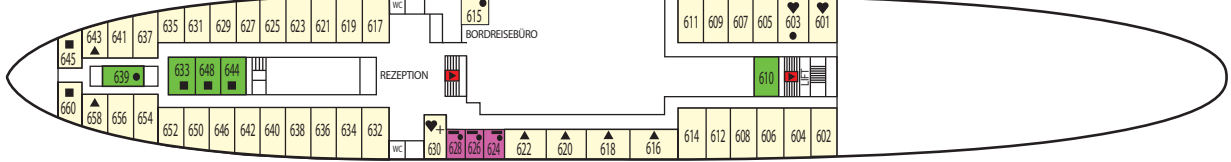

Sun Deck

Bridge Deck

Promenaden Deck

Panorama Deck

Atlantik Deck

Pazifik Deck

Mediterranean Deck

- | | | |
|---|--|--|
| Kat 1: Innenkabine | Kat 8: Premium Außenkabine | ▲ Zusätzlich 1 Oberbett |
| Kat 2: Innenkabine | Kat 9: Junior Suite | ■ Zusätzlich 2 Oberbetten |
| Kat 3: Einzelkabine Außen | Kat 10: Superior Suite | ♥ Doppelbett (1,80mx2m) |
| Kat 4: Außenkabine | Kat 11: Premium Suite | — Einzelkabine |
| Kat 5: Außenkabine | Kat 12: Penthouse Suite Balkon | ^ Einzelkabine mit zusätzlichem Oberbett |
| Kat 6: Außenkabine | | + Zusätzliches Sofabett (Einzel) |
| Kat 7: Superior Außenkabine | | ++ Zusätzliches Sofabett (Doppel) |
| | | ● Nur Dusche, keine Badewanne |
| | | ■ Lift |