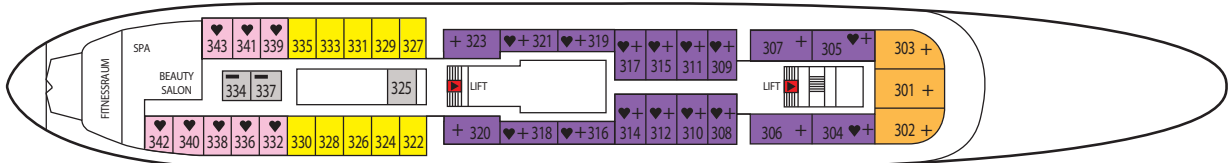

Sun Deck

Bridge Deck

Promenaden Deck

Panorama Deck

Atlantik Deck

Pazifik Deck

Mediterranean Deck

- | | | |
|---|--|--|
| Kat 1: Innenkabine | Kat 8: Premium Außenkabine | ▲ Zusätzlich 1 Oberbett |
| Kat 2: Innenkabine | Kat 9: Junior Suite | ■ Zusätzlich 2 Oberbetten |
| Kat 3: Einzelkabine Außen | Kat 10: Superior Suite | ♥ Doppelbett (1,80mx2m) |
| Kat 4: Außenkabine | Kat 11: Premium Suite | — Einzelkabine |
| Kat 5: Außenkabine | Kat 12: Penthouse Suite Balkon | ^ Einzelkabine mit zusätzlichem Oberbett |
| Kat 6: Außenkabine | | + Zusätzliches Sofabett (Einzel) |
| Kat 7: Superior Außenkabine | | ++ Zusätzliches Sofabett (Doppel) |
| | | ● Nur Dusche, keine Badewanne |
| | | ■ Lift |