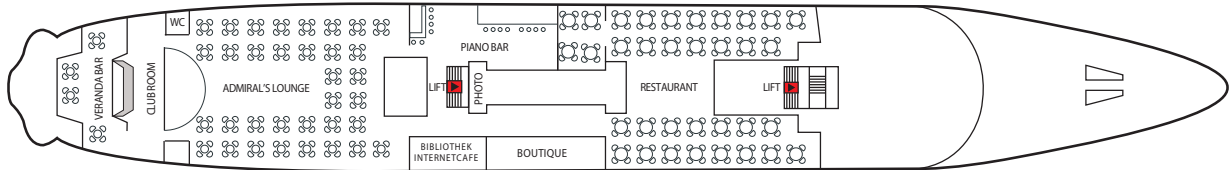

Sun Deck

Bridge Deck

Promenaden Deck

Panorama Deck

Atlantik Deck

Pazifik Deck

Mediterranean Deck

- | | | |
|---|--|--|
| Kat 1: Innenkabine | Kat 8: Premium Außenkabine | ▲ Zusätzlich 1 Oberbett |
| Kat 2: Innenkabine | Kat 9: Junior Suite | ■ Zusätzlich 2 Oberbetten |
| Kat 3: Einzelkabine Außen | Kat 10: Superior Suite | ♥ Doppelbett (1,80mx2m) |
| Kat 4: Außenkabine | Kat 11: Premium Suite | — Einzelkabine |
| Kat 5: Außenkabine | Kat 12: Penthouse Suite Balkon | ^ Einzelkabine mit zusätzlichem Oberbett |
| Kat 6: Außenkabine | | + Zusätzliches Sofabett (Einzel) |
| Kat 7: Superior Außenkabine | | ++ Zusätzliches Sofabett (Doppel) |
| | | ● Nur Dusche, keine Badewanne |
| | | ■ Lift |