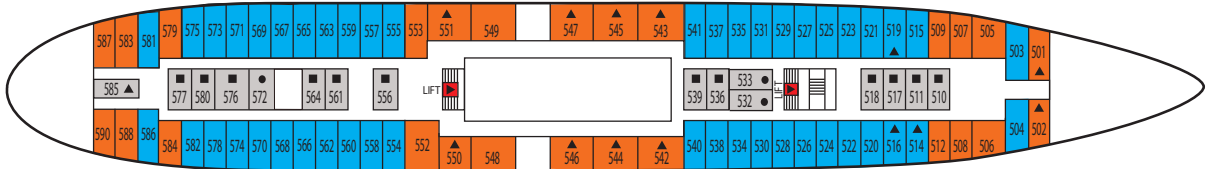

Sun Deck

Bridge Deck

Promenaden Deck

Panorama Deck

Atlantik Deck

Pazifik Deck

Mediterranean Deck

- | | | |
|---|--|--|
| Kat 1: Innenkabine | Kat 8: Premium Außenkabine | ▲ Zusätzlich 1 Oberbett |
| Kat 2: Innenkabine | Kat 9: Junior Suite | ■ Zusätzlich 2 Oberbetten |
| Kat 3: Einzelkabine Außen | Kat 10: Superior Suite | ♥ Doppelbett (1,80mx2m) |
| Kat 4: Außenkabine | Kat 11: Premium Suite | — Einzelkabine |
| Kat 5: Außenkabine | Kat 12: Penthouse Suite Balkon | ^ Einzelkabine mit zusätzlichem Oberbett |
| Kat 6: Außenkabine | | + Zusätzliches Sofabett (Einzel) |
| Kat 7: Superior Außenkabine | | ++ Zusätzliches Sofabett (Doppel) |
| | | ● Nur Dusche, keine Badewanne |
| | | ■ Lift |