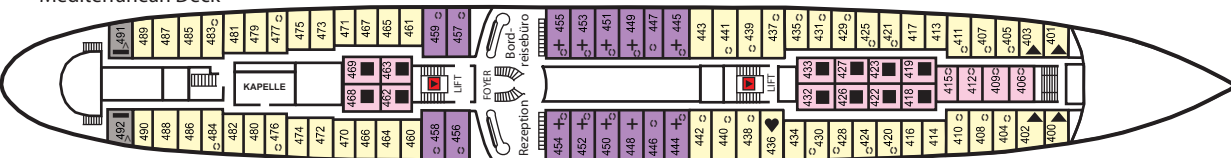

Observation Deck

Navigators Deck

Promenaden Deck

Calypso Deck

Mediterranean Deck

Atlantik Deck

Pazifik Deck

Aegean Deck

- Kat 1: Innenkabine
 - Kat 2: Innenkabine
 - Kat 3: Außenkabine
 - Kat 4: Außenkabine
 - Kat 5: Einzelkabine Außen
 - Kat 6: Außenkabine
- Kat 7: Junior Suite
 - Kat 8: Superior Außenkabine
 - Kat 9: Premium Außenkabine
 - Kat 10: Superior Suite
 - Kat 11: Penthouse Suite Balkon
 - Kat 12: Owner's Suite
- ▲ Zusätzlich 1 Oberbett
 - Zusätzlich 2 Oberbetten
 - ♥ Doppelbett
 - ⊙ Verwandelbar in Doppelbett oder zwei Betten
 - Einzelkabine
 - ^ Einzelkabine mit zusätzlichem Oberbett
 - + Zusätzliches Sofabett (Einzel)
 - ⊗ Eingeschränkte Sicht
 - Lift