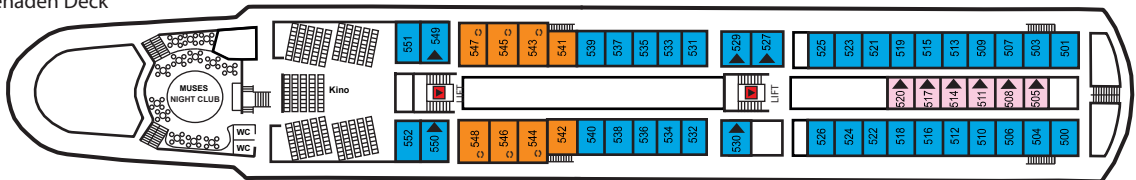

Observation Deck

Navigators Deck

Promenaden Deck

Calypso Deck

Mediterranean Deck

Atlantik Deck

Pazifik Deck

Aegean Deck

- Kat 1: Innenkabine
 - Kat 2: Innenkabine
 - Kat 3: Außenkabine
 - Kat 4: Außenkabine
 - Kat 5: Einzelkabine Außen
 - Kat 6: Außenkabine
- Kat 7: Junior Suite
 - Kat 8: Superior Außenkabine
 - Kat 9: Premium Außenkabine
 - Kat 10: Superior Suite
 - Kat 11: Penthouse Suite Balkon
 - Kat 12: Owner's Suite
- ▲ Zusätzlich 1 Oberbett
 - Zusätzlich 2 Oberbetten
 - ♥ Doppelbett
 - ⊙ Verwandelbar in Doppelbett oder zwei Betten
 - Einzelkabine
 - ^ Einzelkabine mit zusätzlichem Oberbett
 - + Zusätzliches Sofabett (Einzel)
 - ⊗ Eingeschränkte Sicht
 - Lift